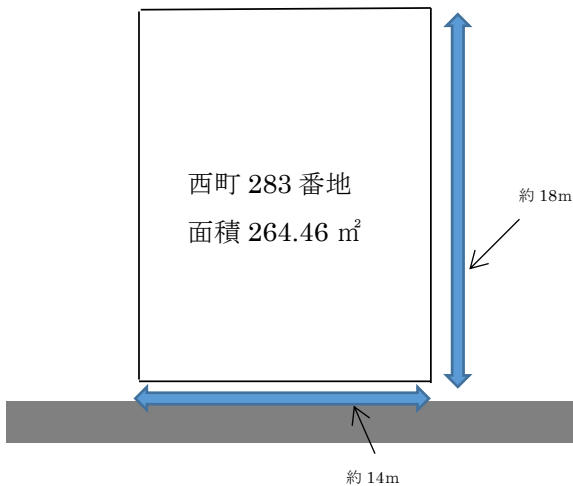

☆お問い合わせ先☆
和寒町役場総務課
まちづくり推進係
TEL : 0165-32-2421
FAX : 0165-32-4238