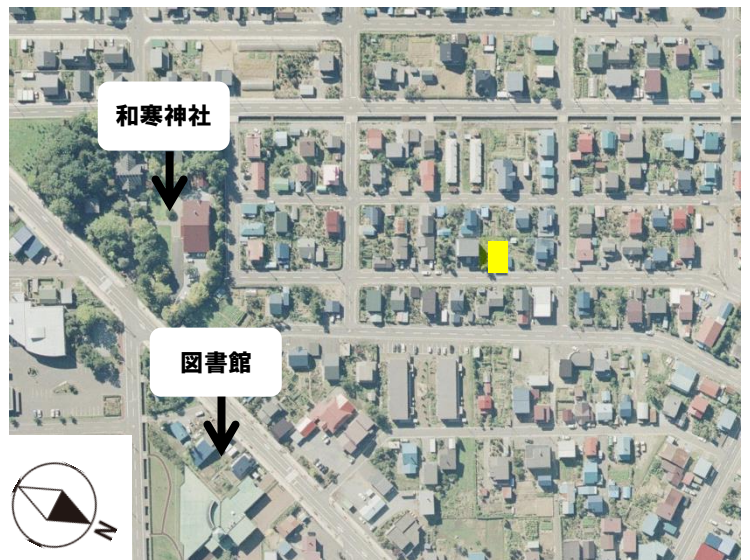

☆お問い合わせ先☆
和寒町役場総務課
まちづくり推進係
TEL : 0165-32-2421
FAX : 0165-32-4238