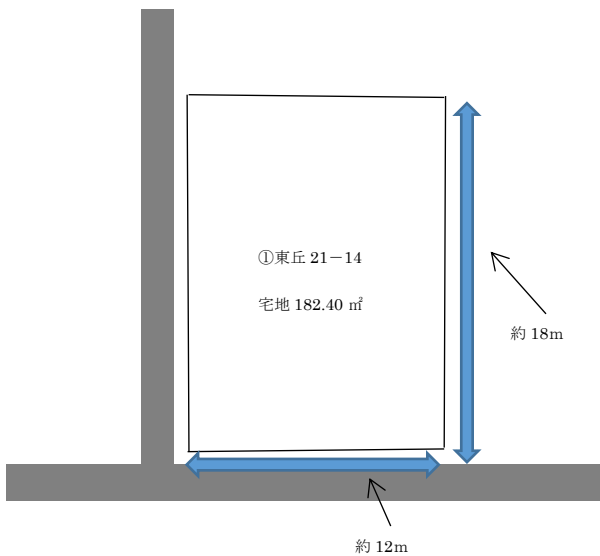

空き地情報

基本情報

所在地	和寒町字東丘21番14	
面積	①東丘21-14 (182.40㎡)	
地目	宅地	
地勢	緩傾斜	
道路状況	道路に隣接(舗装)	
交通	J R 和寒駅	車 5分
	小学校	徒歩10分
	中学校	徒歩13分
	最寄のスーパー等	徒歩 5分
設備	上下水道、フレッツ光対象区域	
特徴	市街地の東側に位置する住宅地(道道沿い)	

位置図等

☆お問い合わせ先☆
和寒町役場総務課
まちづくり推進係
TEL : 0165-32-2421
FAX : 0165-32-4238