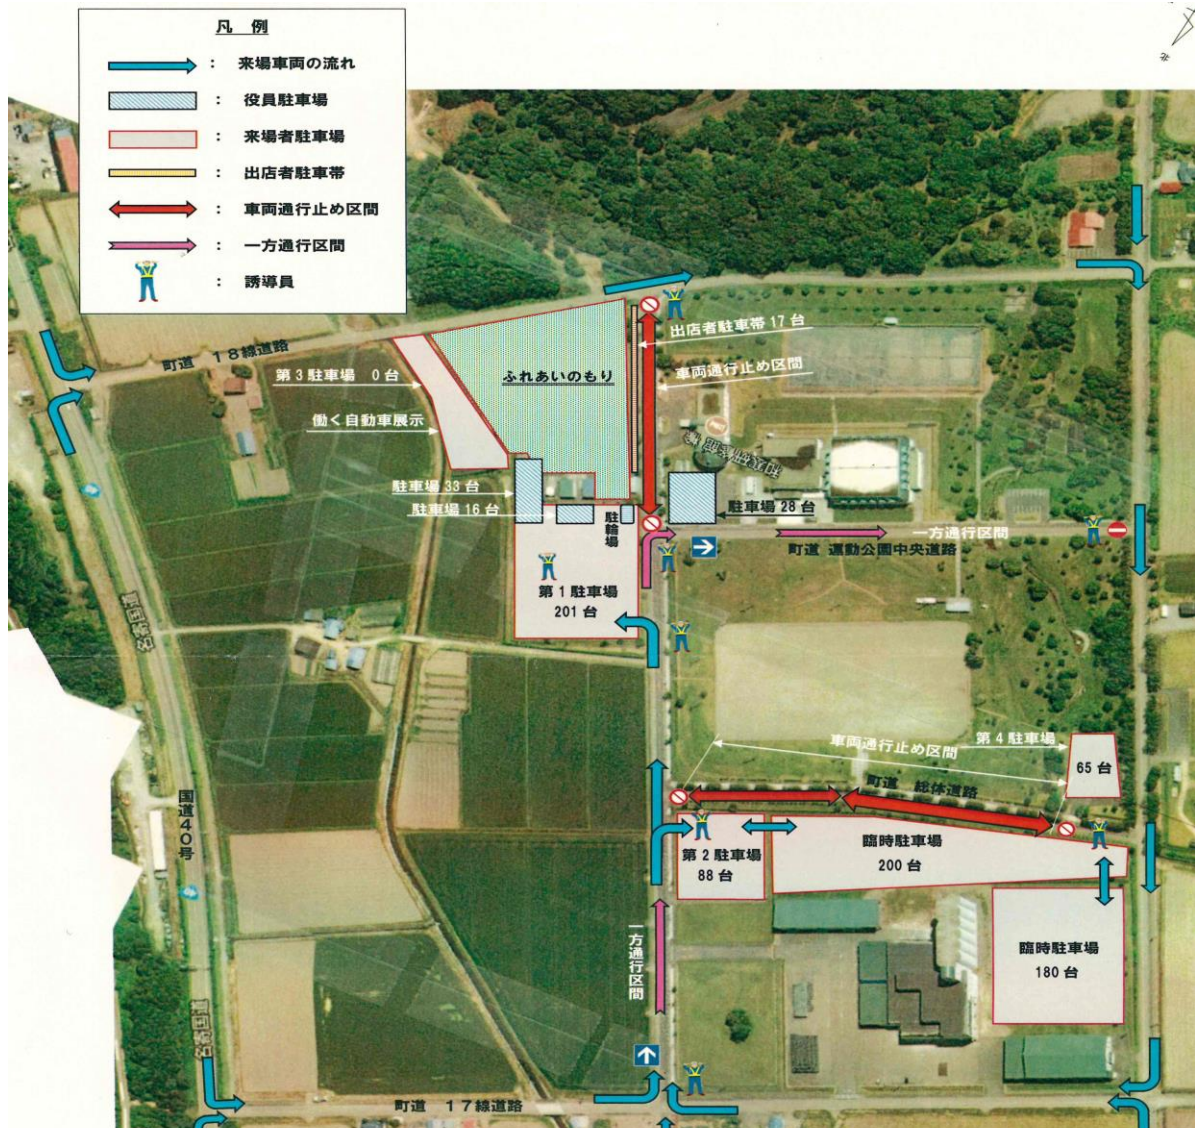

交通規制にご注意ください！

7月29日に開催される《第16回どんとこい！夏まつり》の会場周辺の道路が、下記のとおり交通規制が敷かれますのでお知らせいたします。

交通規制は午前8時から午後4時までとなりますので、交通誘導員の誘導に従っていただきますよう、ご理解とご協力をよろしくお願いいたします。

◆ 規制対象道路と駐車方法 ◆

《一 方 通 行》 : 運動公園通りの17線道路～運動公園中央道路の区間
: 運動公園中央道路の運動公園通り～2号道路の区間 の2区間です。

《車両通行止め》 : 総体道路の運動公園通り～2号道路の区間
: 運動公園通りの運動公園中央道路～18線道路の区間 の2区間です。