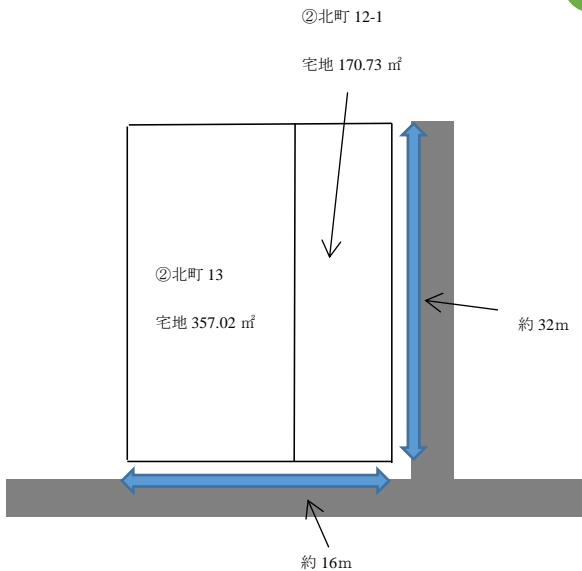

位置図

☆お問い合わせ先☆
和寒町役場総務課
まちづくり推進係
TEL : 0165-32-2421
FAX : 0165-32-4238