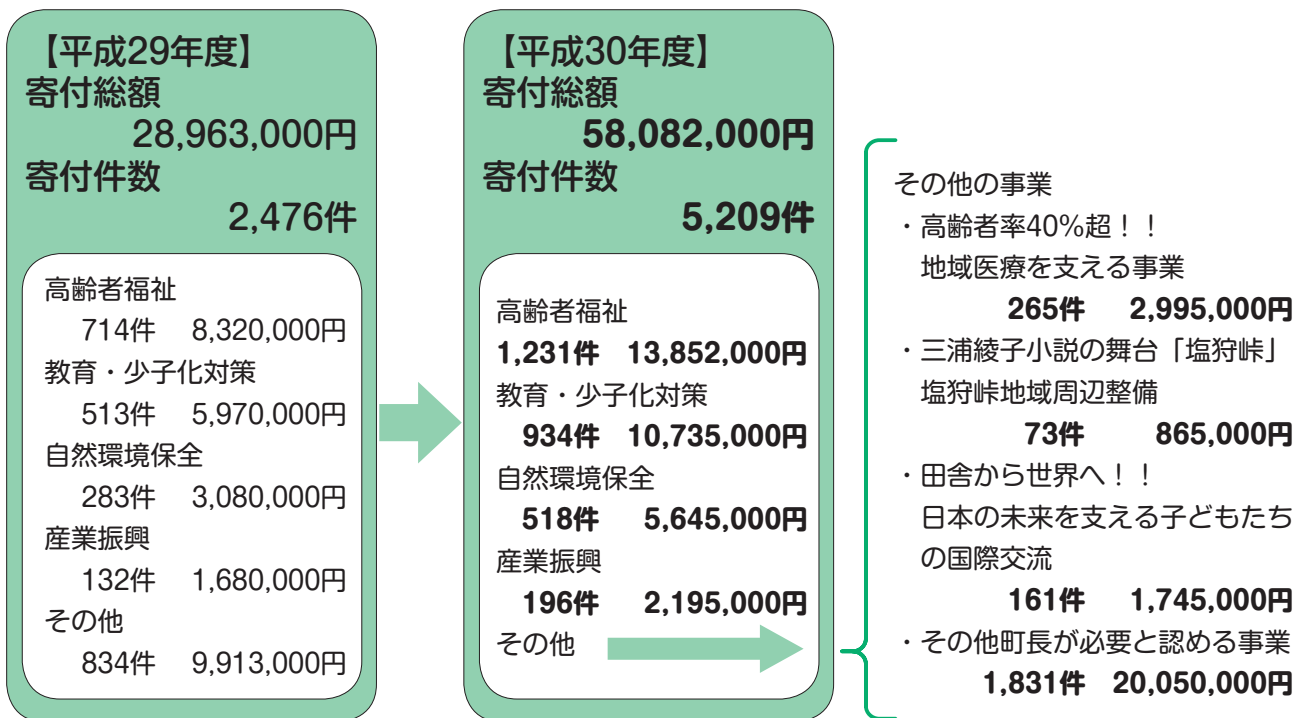

和寒町ふるさとまちづくり応援寄付金 大切にに使わせていただきます

全国各地から「和寒町にはゆかりがあるから頑張ってもらいたい」「ふるさとギフトにある和寒町の特産品をぜひ一度食べてみたい」「去年食べた野菜が美味しかったからもう一度寄付します」と、多くの寄付をいただきました。

平成20年度からはじまったこの制度でいただいた寄付金は、「ふるさとまちづくり応援基金」に全額積み立て、適正に管理しています。

これからも、指定された使途に沿って、より良いまちづくりに活用していきます。

■ 昨年度との比較