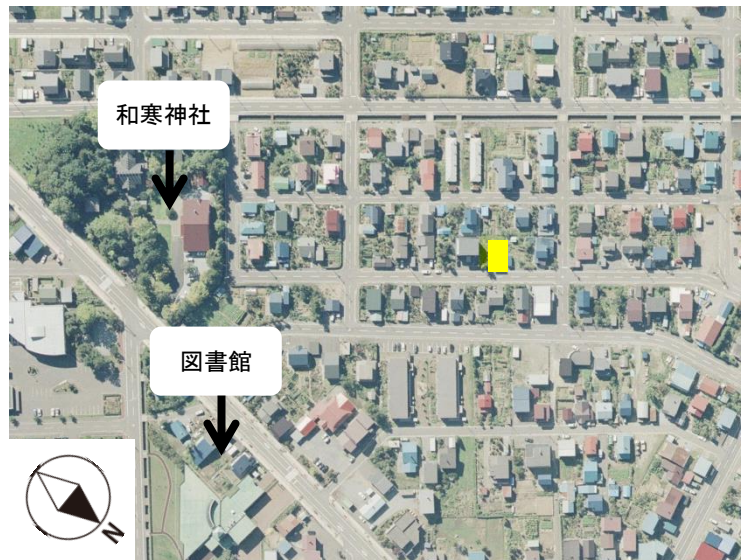

※位置図等につきましては、おおよそのものとなります。

☆お問い合わせ先☆
和寒町役場総務課
まちづくり推進係
TEL : 0165-32-2421
FAX : 0165-32-4238