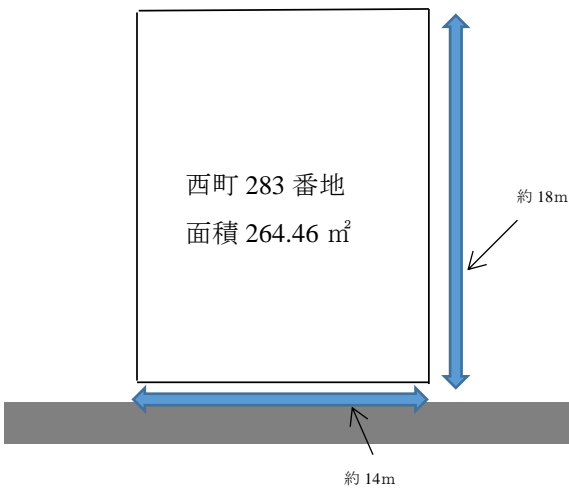

※位置図等につきましては、おおよそのものとなります。

☆お問い合わせ先☆
和寒町役場総務課
まちづくり推進係
TEL : 0165-32-2421
FAX : 0165-32-4238