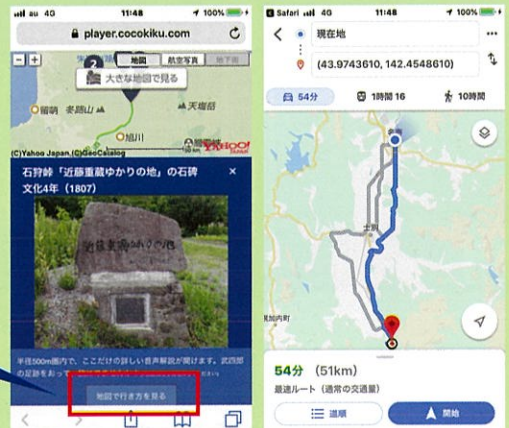

スマートフォンで**無料の音声ガイド**が利用できます。

松浦武四郎と天塩川をめぐる旅

松浦武四郎が踏査した天塩川周辺を旅しながら、当時の人々の暮らしや武四郎の様子を音声ガイドで振り返りましょう。

ピンをタップすると、踏査ポイントの簡単な解説が表示されます。

- 1 塩狩峠「近藤重蔵ゆかりの地」の石碑(和寒町塩狩)
- 2 雨竜川のカムイコタン(幌加内町政和第一)
- 3 サロベツ海岸(豊富町稚咲内)
- 4 武四郎像と歌碑(天塩町鏡沼海浜公園)
- 5 オフチャイシ(中川町佐久)
- 6 トンベツホ(音威子府村字物満内)
- 7 オクلماتマナイ(美深町字恩根内)
- 8 ナイフト(名寄市日進)
- 9 サンルベシベ(下川町北町)
- 10 剣淵川、犬牛別川合流点(剣淵町)
- 11 ナイタイベ(士別市上士別町)
- 12 松浦武四郎生誕地(三重県松阪市)

踏査ポイントまで近づくとも音声ガイドを再生できます！

武四郎の姿を想像しながら、解説を聞いてみましょう。
※各ポイントの半径500m圏内で再生できます。(一部除く)

「地図で行き方を見る」をタップすると踏査ポイントまでの行き方を案内してくれるから便利♪

※スマートフォンの位置情報を有効にしてください。

【利用上の注意点】

スマートフォンの位置情報サービスを「オン」にして、使用するウェブブラウザアプリの位置情報の利用を許可してください。
※機種によって、操作方法は異なります。

iPhoneの場合: 1. [設定] > [プライバシー] を選択します。 2. [位置情報サービス] をタップし「オン」にします。
3. [Safari] の項目が「オフ」になっている場合、「オン」にします

Androidの場合: 1. [設定] > [位置情報] を選択します。 2. [位置情報] をタップし「オン」にします。

QRコードをスマートフォンで取り込み、サイトへアクセス！

<https://player.cocokiku.com/tesshi/>