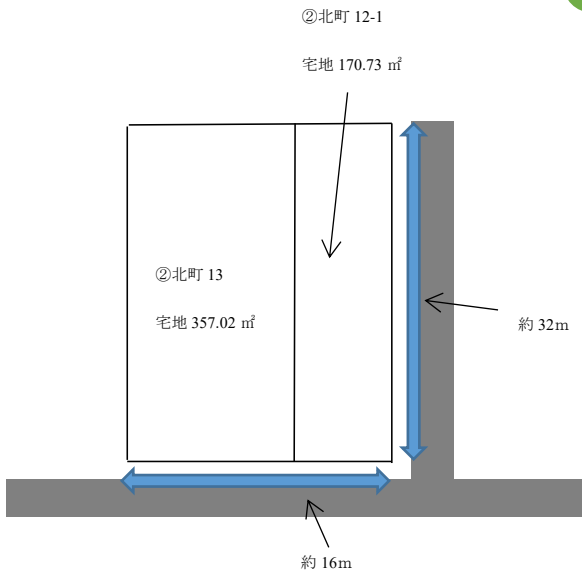

位置図

☆お問い合わせ先☆
和寒町役場総務課
まちづくり推進係
TEL : 0165-32-2421
FAX : 0165-32-4238