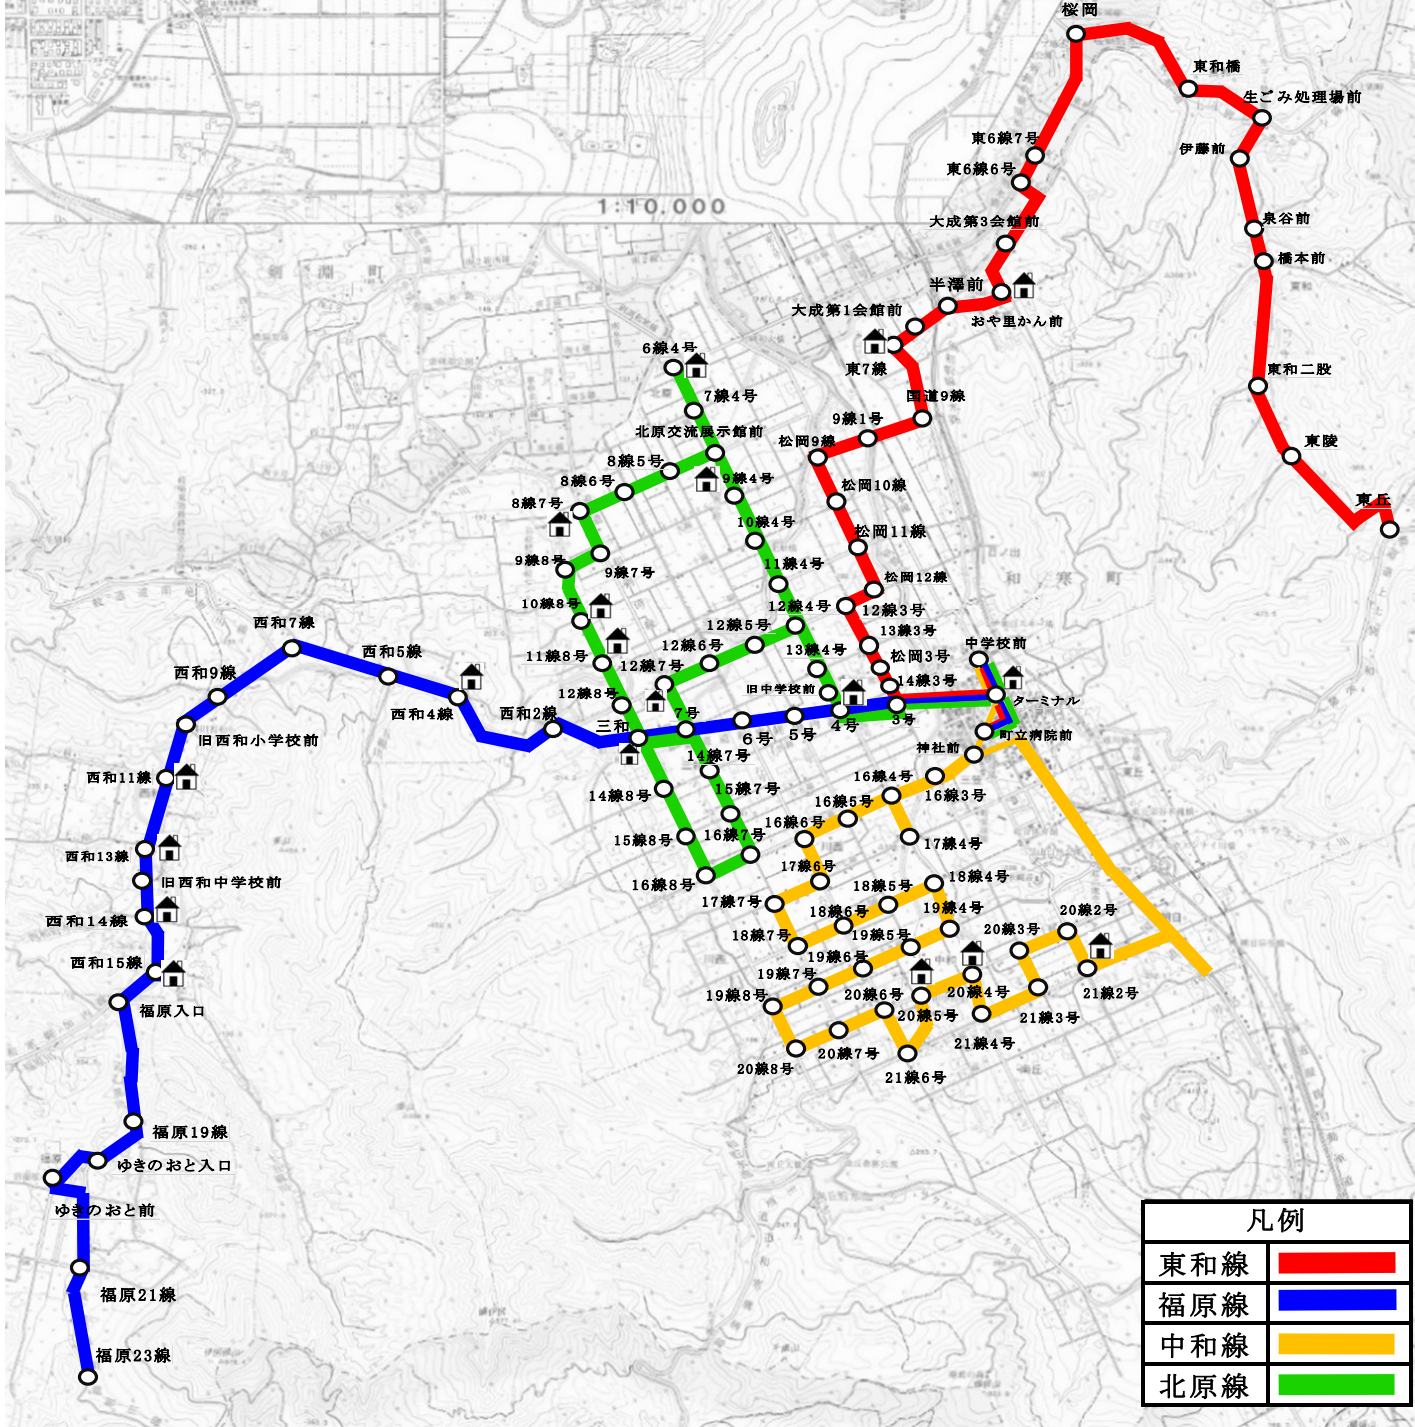

和寒町バス路線図

1:10,000

凡例	
東和線	■
福原線	■
中和線	■
北原線	■