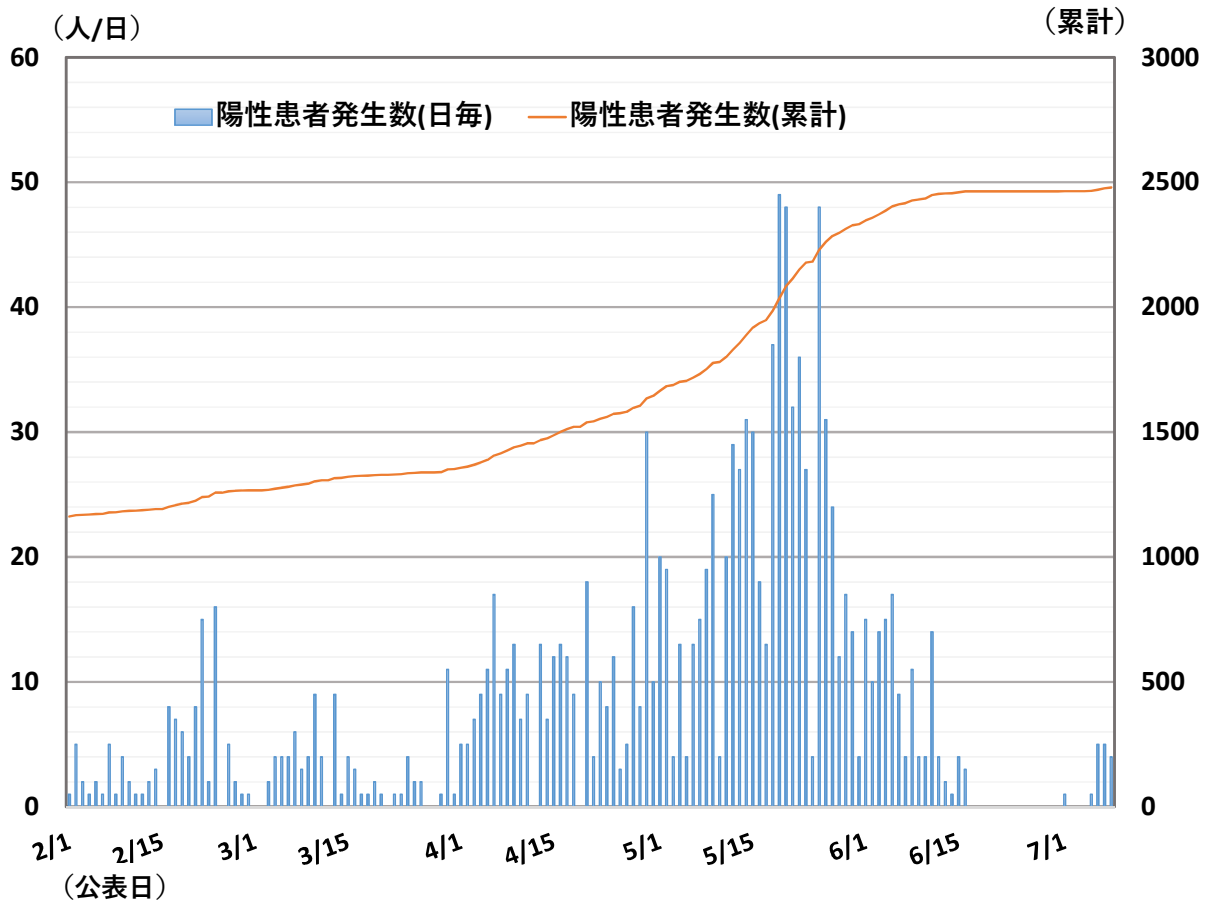

## 上川管内における新型コロナウイルス感染症発生状況

### 【これまでの発生状況】

< R 3. 7. 8 現在 >

### 【直近4週の発生状況】

	6/11~6/17	6/18~6/24	6/25~7/1	7/2~7/8	累計
上川管内合計	28	0	1	15	2,479
旭川市	21	0	1	13	2,053
旭川市以外	7	0	0	2	426