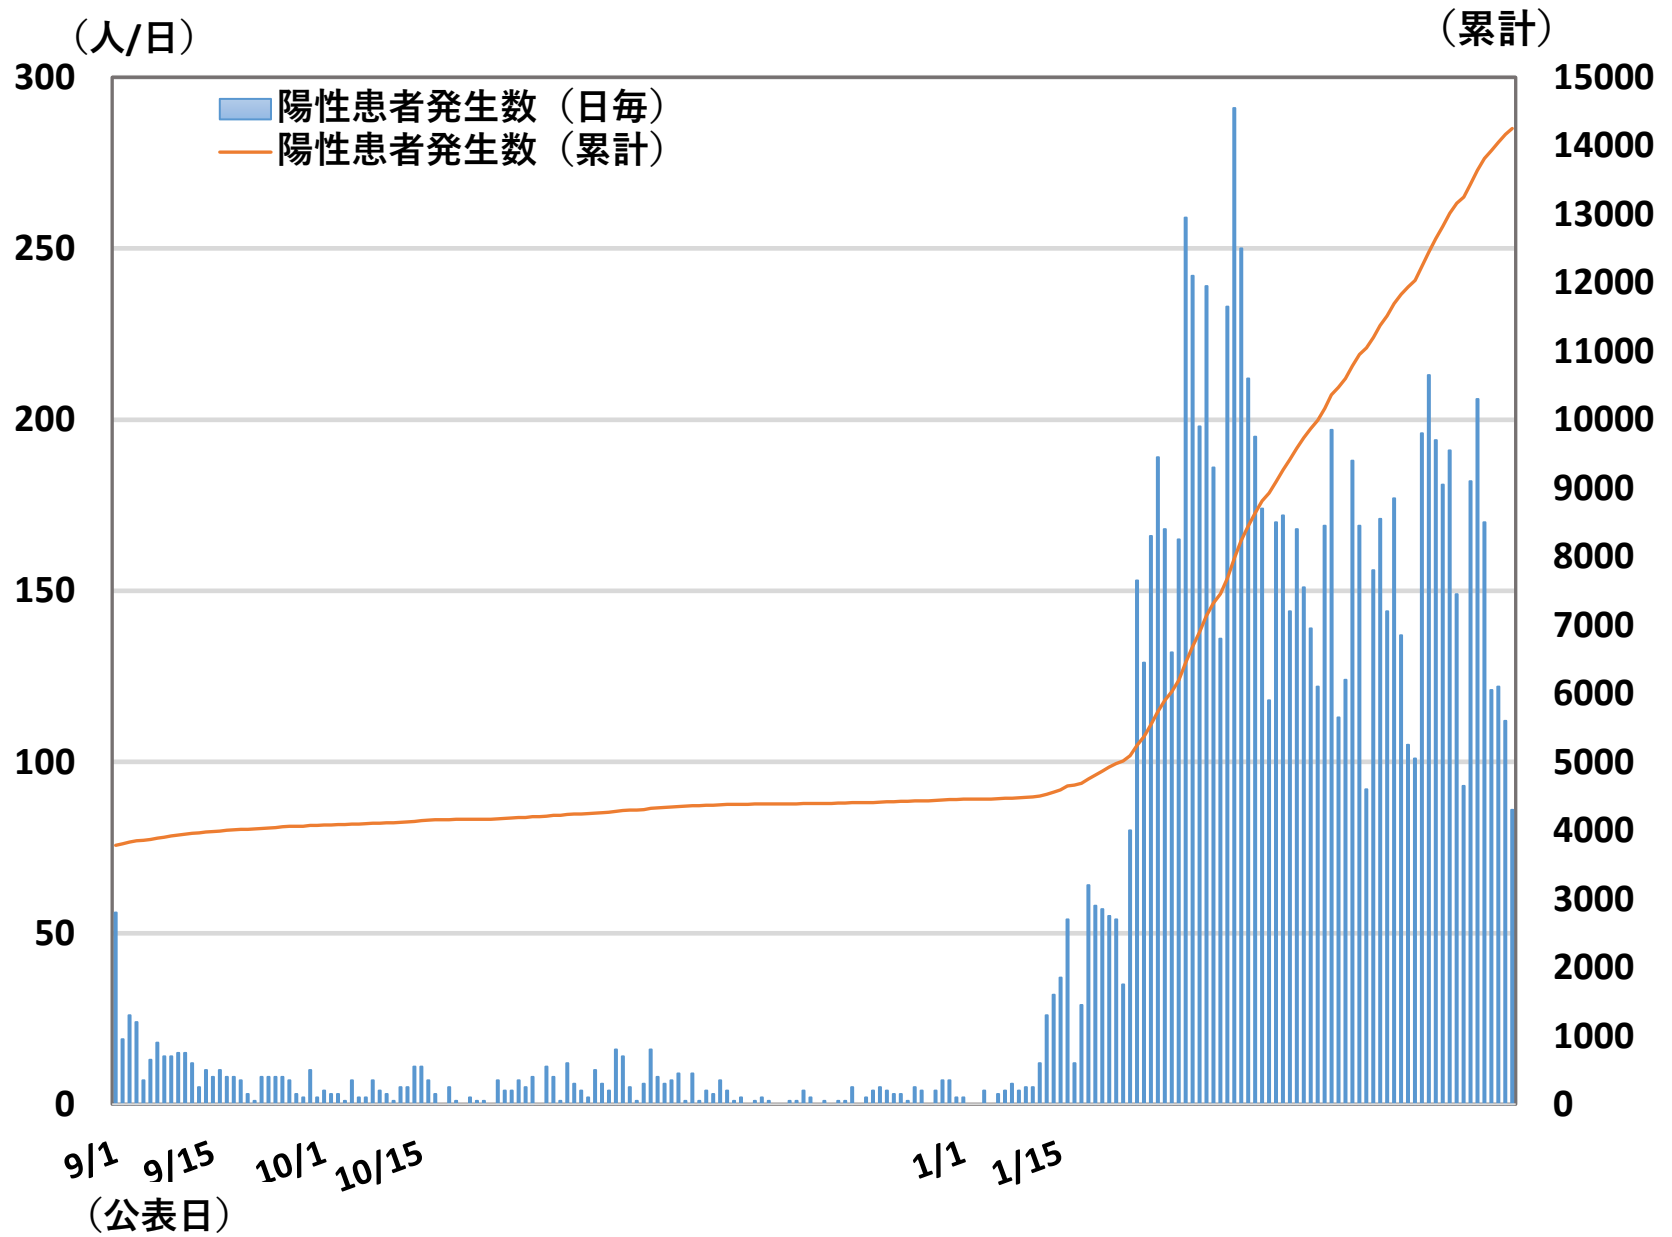

## 上川管内における新型コロナウイルス感染症発生状況

### 【これまでの発生（公表）状況】

< R 4 . 3 . 2 1 現在 >

### 【直近4週の発生（公表）状況】

	2/22~2/28	3/1~3/7	3/8~3/14	3/15~3/21	累計
上川管内合計	1,052	991	1,217	999	14,252
旭川市	678	759	810	677	10,489
旭川市以外	374	232	407	322	3,763