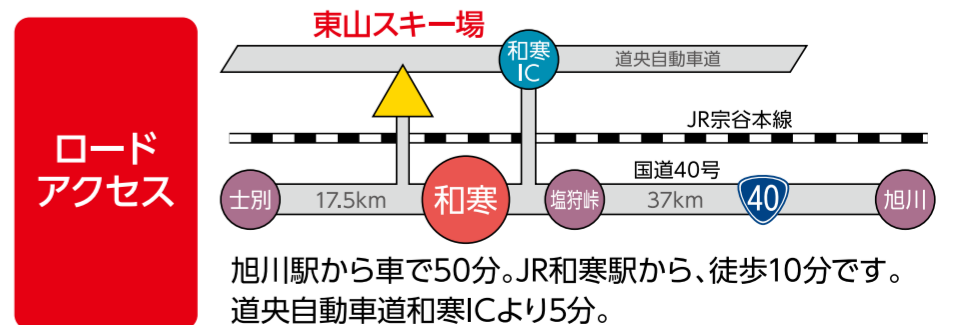

WASSAMU HIGASHIYAMA Ski Resort

2022-2023

Twitter

instagram

Facebook

わさむ 東山スキー場

WASSAMU HIGASHIYAMA Ski Resort

第1リフト運行時間 10:00~20:00 (3月の火曜日~金曜日までは13:00~20:00)

第2リフト運行時間 土・日・祝祭日・冬休み期間のみ 10:00~日没又は17:00まで

定休日 12月31日、2月毎週月曜日、3月第1・第2・第3月曜日
はお休みいたします。(日曜日のナイターは休止。)

お問い合わせは 和寒東山スキー場 TEL.0165-32-4385
道北環境整備協同組合(近藤組内)
TEL.0165-32-2042

2022-2023 SEASON

ホームページは「和寒東山スキー場」で検索